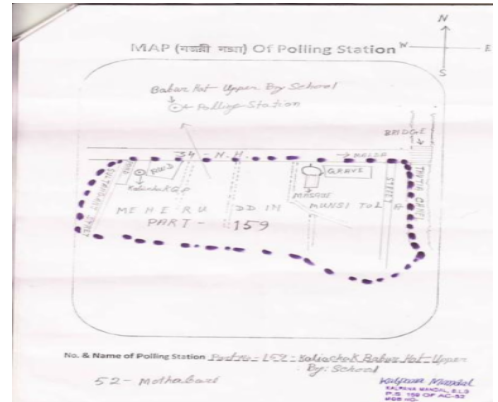

নির্বাচক নিবন্ধন আধিকারিকের স্বাক্ষর

Nazri Naksha

Google Map View

Polling Station Building Front View

Polling Station Front View

Cad View

Key MAP View

1 নাম : আব্দুর রশিদ পিতার নাম: মোঃ সাদেক আলি বাড়ির নং : n0002 বয়স : 38 লিঙ্গ : পুরুষ ফটো উপলব্ধ DLN2746162	2 নাম : মাকফেরা বিবি অন্যান্য: এজাজুল বাড়ির নং : n0003 বয়স : 61 লিঙ্গ : মহিলা ফটো উপলব্ধ DLN0291369	3 নাম : মোঃ সারিকা খাতুন পিতার নাম: মোঃ এজাজুল হক বাড়ির নং : n0003 বয়স : 30 লিঙ্গ : মহিলা ফটো উপলব্ধ IJJ0726190
4 নাম : রোসনারা খাতুন স্বামীর নাম: মোঃ রিজায়ানুল হক বাড়ির নং : n0003 বয়স : 31 লিঙ্গ : মহিলা ফটো উপলব্ধ IJJ0726208	5 নাম : হাসেনা স্বামীর নাম: মুরসেদ বাড়ির নং : n0004 বয়স : 63 লিঙ্গ : মহিলা ফটো উপলব্ধ DLN0291344	6 নাম : মুক্তার আলম পিতার নাম: মুরসেদ বাড়ির নং : n0004 বয়স : 43 লিঙ্গ : পুরুষ ফটো উপলব্ধ DLN2111268
7 নাম : সাহানাজ বিবি স্বামীর নাম: মুক্তার বাড়ির নং : n0004 বয়স : 41 লিঙ্গ : মহিলা ফটো উপলব্ধ DLN2111276	8 নাম : রুনা লাইলা স্বামীর নাম: মোহাঃ সাহজাহান আলি বাড়ির নং : n0006 বয়স : 36 লিঙ্গ : মহিলা ফটো উপলব্ধ IJJ0726323	9 নাম : সামিমা বিবি স্বামীর নাম: কুদ্দুস বাড়ির নং : n0008 বয়স : 42 লিঙ্গ : মহিলা ফটো উপলব্ধ DLN2491389
10 নাম : মোজাফফার সেখ পিতার নাম: সেখ রিয়াজুল বাড়ির নং : n0008 বয়স : 37 লিঙ্গ : পুরুষ ফটো উপলব্ধ IJJ0235143	11 নাম : মোহাঃ নিসাবুল সেখ পিতার নাম: মোহাঃ রেয়াজুল সেখ বাড়ির নং : n0008 বয়স : 28 লিঙ্গ : পুরুষ ফটো উপলব্ধ IJJ0806737	12 নাম : আরসেনা বিবি স্বামীর নাম: লাকি সেখ বাড়ির নং : n0010 বয়স : 37 লিঙ্গ : মহিলা ফটো উপলব্ধ DLN2999654
13 নাম : নারসিমা বিবি স্বামীর নাম: মাসিকুল সেখ বাড়ির নং : n0010 বয়স : 35 লিঙ্গ : মহিলা ফটো উপলব্ধ IJJ0379446	14 নাম : সায়েদ সেখ পিতার নাম: হারু সেখ বাড়ির নং : n0010 বয়স : 32 লিঙ্গ : পুরুষ ফটো উপলব্ধ IJJ0543553	15 নাম : আনজুল পিতার নাম: সেরাজুদ্দিন বাড়ির নং : n0013 বয়স : 65 লিঙ্গ : পুরুষ ফটো উপলব্ধ DLN0292110
16 নাম : কবিতা বিবি স্বামীর নাম: আনজুল সেখ বাড়ির নং : n0013 বয়স : 38 লিঙ্গ : মহিলা ফটো উপলব্ধ IJJ0157511	17 নাম : জুলফুর পিতার নাম: তাইমুর বাড়ির নং : n0014 বয়স : 50 লিঙ্গ : পুরুষ ফটো উপলব্ধ WB/07/048/162638	18 নাম : রেনা স্বামীর নাম: রুম বাড়ির নং : n0014 বয়স : 65 লিঙ্গ : মহিলা ফটো উপলব্ধ DLN0291849
19 নাম : আকতারি বিবি স্বামীর নাম: জামিল সেখ বাড়ির নং : n0015 বয়স : 31 লিঙ্গ : মহিলা ফটো উপলব্ধ IJJ0633024	20 নাম : তোফা বেওয়া স্বামীর নাম: কাসেদ আলি বাড়ির নং : n0015 বয়স : 65 লিঙ্গ : মহিলা ফটো উপলব্ধ DLN0291286	21 নাম : এলেজা খাতুন স্বামীর নাম: মোঃ আলাউদ্দিন সেখ বাড়ির নং : n0015 বয়স : 30 লিঙ্গ : মহিলা ফটো উপলব্ধ IJJ0726331
22 নাম : মোঃ নবিউল ইসলাম পিতার নাম: ইয়াসিন সেখ বাড়ির নং : n0016 বয়স : 28 লিঙ্গ : পুরুষ ফটো উপলব্ধ IJJ0806729	23 নাম : রাবিনা স্বামীর নাম: তাজামুল বাড়ির নং : n0017 বয়স : 63 লিঙ্গ : মহিলা ফটো উপলব্ধ DLN0291914	24 নাম : সাবনাম পারভিন স্বামীর নাম: রাসিদুল সেখ বাড়ির নং : n0017 বয়স : 30 লিঙ্গ : মহিলা ফটো উপলব্ধ IJJ0806828
25 নাম : আলেনুর বিবি স্বামীর নাম: মাফাজুল সেখ বাড়ির নং : n0017 বয়স : 44 লিঙ্গ : মহিলা ফটো উপলব্ধ IJJ0157941	26 নাম : জেলি বিবি স্বামীর নাম: রাফিজুল সেখ বাড়ির নং : n0017 বয়স : 39 লিঙ্গ : মহিলা ফটো উপলব্ধ DLN2746113	27 নাম : হাওয়া স্বামীর নাম: সামসের বাড়ির নং : n0018 বয়স : 70 লিঙ্গ : মহিলা ফটো উপলব্ধ DLN0292227
28 নাম : মোর্গরিন্দু পিতার নাম: সোহরাব শেখ বাড়ির নং : n0018 বয়স : 39 লিঙ্গ : পুরুষ ফটো উপলব্ধ DLN2491322	29 নাম : ফাতেমা বিবি স্বামীর নাম: মোহাঃ রিন্দু বাড়ির নং : n0018 বয়স : 34 লিঙ্গ : মহিলা ফটো উপলব্ধ IJJ0726307	30 নাম : মমতাজ বেগম স্বামীর নাম: মোহাঃ আফাজুল হোসেন বাড়ির নং : n0020 বয়স : 65 লিঙ্গ : মহিলা ফটো উপলব্ধ DLN0290973