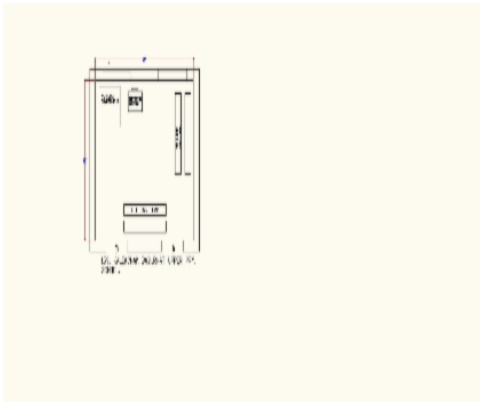

নির্বাচক নিবন্ধন আধিকারিকের স্বাক্ষর

Nazri Naksha

Google Map View

Polling Station Building Front View

Polling Station Front View

Cad View

Key MAP View

1 নাম : আব্দুর রশিদ পিতার নাম: মোঃ সাদেক আলি বাড়ির নং : n0002 বয়স : 38 লিঙ্গ : পুরুষ ফটো উপলব্ধ DLN2746162	2 নাম : মাকফেরা বিবি অন্যান্য: এজাজুল বাড়ির নং : n0003 বয়স : 61 লিঙ্গ : মহিলা ফটো উপলব্ধ DLN0291369	3 নাম : মোঃ সারিকা খাতুন পিতার নাম: মোঃ এজাজুল হক বাড়ির নং : n0003 বয়স : 30 লিঙ্গ : মহিলা ফটো উপলব্ধ IJJ0726190
4 নাম : রোসনারা খাতুন স্বামীর নাম: মোঃ রিজায়ানুল হক বাড়ির নং : n0003 বয়স : 31 লিঙ্গ : মহিলা ফটো উপলব্ধ IJJ0726208	5 নাম : হাসেনা স্বামীর নাম: মুরসেদ বাড়ির নং : n0004 বয়স : 63 লিঙ্গ : মহিলা ফটো উপলব্ধ DLN0291344	6 নাম : মুক্তার আলম পিতার নাম: মুরসেদ বাড়ির নং : n0004 বয়স : 43 লিঙ্গ : পুরুষ ফটো উপলব্ধ DLN2111268
7 নাম : সাহানাজ বিবি স্বামীর নাম: মুক্তার বাড়ির নং : n0004 বয়স : 41 লিঙ্গ : মহিলা ফটো উপলব্ধ DLN2111276	8 নাম : রুনা লাইলা স্বামীর নাম: মোহাঃ সাহজাহান আলি বাড়ির নং : n0006 বয়স : 36 লিঙ্গ : মহিলা ফটো উপলব্ধ IJJ0726323	9 নাম : সামিমা বিবি স্বামীর নাম: কুদ্দুস বাড়ির নং : n0008 বয়স : 42 লিঙ্গ : মহিলা ফটো উপলব্ধ DLN2491389
10 নাম : মোজাফফার সেখ পিতার নাম: সেখ রিয়াজুল বাড়ির নং : n0008 বয়স : 37 লিঙ্গ : পুরুষ ফটো উপলব্ধ IJJ0235143	11 নাম : মোহাঃ নিসাবুল সেখ পিতার নাম: মোহাঃ রেয়াজুল সেখ বাড়ির নং : n0008 বয়স : 28 লিঙ্গ : পুরুষ ফটো উপলব্ধ IJJ0806737	12 নাম : আরসেনা বিবি স্বামীর নাম: লাকি সেখ বাড়ির নং : n0010 বয়স : 37 লিঙ্গ : মহিলা ফটো উপলব্ধ DLN2999654
13 নাম : নারসিমা বিবি স্বামীর নাম: মাসিকুল সেখ বাড়ির নং : n0010 বয়স : 35 লিঙ্গ : মহিলা ফটো উপলব্ধ IJJ0379446	14 নাম : সায়েদ সেখ পিতার নাম: হারু সেখ বাড়ির নং : n0010 বয়স : 32 লিঙ্গ : পুরুষ ফটো উপলব্ধ IJJ0543553	15 নাম : আনজুল পিতার নাম: সেরাজুদ্দিন বাড়ির নং : n0013 বয়স : 65 লিঙ্গ : পুরুষ ফটো উপলব্ধ DLN0292110
16 নাম : কবিতা বিবি স্বামীর নাম: আনজুল সেখ বাড়ির নং : n0013 বয়স : 38 লিঙ্গ : মহিলা ফটো উপলব্ধ IJJ0157511	17 নাম : জুলফুর পিতার নাম: তাইমুর বাড়ির নং : n0014 বয়স : 50 লিঙ্গ : পুরুষ ফটো উপলব্ধ WB/07/048/162638	18 নাম : রেনা স্বামীর নাম: রুম বাড়ির নং : n0014 বয়স : 65 লিঙ্গ : মহিলা ফটো উপলব্ধ DLN0291849
19 নাম : আকতারি বিবি স্বামীর নাম: জামিল সেখ বাড়ির নং : n0015 বয়স : 31 লিঙ্গ : মহিলা ফটো উপলব্ধ IJJ0633024	20 নাম : তোফা বেওয়া স্বামীর নাম: কাসেদ আলি বাড়ির নং : n0015 বয়স : 65 লিঙ্গ : মহিলা ফটো উপলব্ধ DLN0291286	21 নাম : এলেজা খাতুন স্বামীর নাম: মোঃ আলাউদ্দিন সেখ বাড়ির নং : n0015 বয়স : 30 লিঙ্গ : মহিলা ফটো উপলব্ধ IJJ0726331
22 নাম : মোঃ নবিউল ইসলাম পিতার নাম: ইয়াসিন সেখ বাড়ির নং : n0016 বয়স : 28 লিঙ্গ : পুরুষ ফটো উপলব্ধ IJJ0806729	23 নাম : রাবিনা স্বামীর নাম: তাজামুল বাড়ির নং : n0017 বয়স : 63 লিঙ্গ : মহিলা ফটো উপলব্ধ DLN0291914	24 নাম : সাবনাম পারভিন স্বামীর নাম: রাসিদুল সেখ বাড়ির নং : n0017 বয়স : 30 লিঙ্গ : মহিলা ফটো উপলব্ধ IJJ0806828
25 নাম : আলেনুর বিবি স্বামীর নাম: মাফাজুল সেখ বাড়ির নং : n0017 বয়স : 44 লিঙ্গ : মহিলা ফটো উপলব্ধ IJJ0157941	26 নাম : জেলি বিবি স্বামীর নাম: রাফিজুল সেখ বাড়ির নং : n0017 বয়স : 39 লিঙ্গ : মহিলা ফটো উপলব্ধ DLN2746113	27 নাম : হাওয়া স্বামীর নাম: সামসের বাড়ির নং : n0018 বয়স : 70 লিঙ্গ : মহিলা ফটো উপলব্ধ DLN0292227
28 নাম : মোর্গরিন্দু পিতার নাম: সোহরাব শেখ বাড়ির নং : n0018 বয়স : 39 লিঙ্গ : পুরুষ ফটো উপলব্ধ DLN2491322	29 নাম : ফাতেমা বিবি স্বামীর নাম: মোহাঃ রিন্দু বাড়ির নং : n0018 বয়স : 34 লিঙ্গ : মহিলা ফটো উপলব্ধ IJJ0726307	30 নাম : মমতাজ বেগম স্বামীর নাম: মোহাঃ আফাজুল হোসেন বাড়ির নং : n0020 বয়স : 65 লিঙ্গ : মহিলা ফটো উপলব্ধ DLN0290973